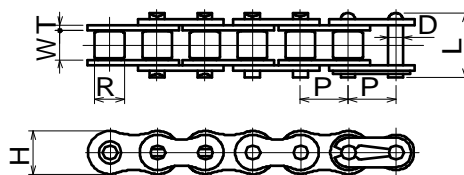

# ウルトラチェーン (無給油形)

・ご注文No. 表記例

40NL ——— 240リンク  
 |  
 チェーンNo. | 10ft  
 | 3m  
 |  
 | ユニット

KANA無給油形チェーンは、特殊含油ブッシュを使用して自己潤滑性能を持たせたメンテナンスフリーチェーンです。給油を嫌う場合や途中給油が困難な場所にご使用下さい。プレートに黒染処理を施し、耐食性をあげています。またニッケルメッキ仕様もご用意できます。

使用温度: -10 ~ 150

チェーン No.	ピッチ P	ローラ 外径 R	内リンク 内巾 W	リンクプレート			ピン			平均 引張強さ kN(kgf)	概略 重量 kg/m	
				厚さ T	厚さ t	巾 H	径 D	長さ A	長さ L1			長さ L2
40NL	12.70	7.92	7.95	2.0	1.5	11.7	3.97	10.10	18.70	21.00	18.1(1,850)	0.67
50NL	15.875	10.16	9.53	2.4	2.0	14.6	5.09	12.05	22.65	24.65	29.9(3,050)	1.08
60NL	19.05	11.91	12.70	3.2	2.4	17.5	5.96	15.00	28.60	32.65	41.2(4,200)	1.63
80NL	25.40	15.88	15.88	4.0	3.2	23.0	7.94	20.00	36.90	40.15	72.6(7,400)	2.76