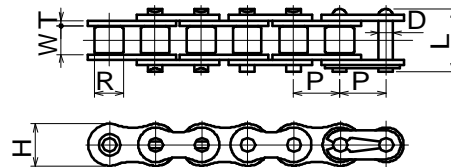

## KANAブランドでステンレスチェーン始めました コストパフォーマンス商品！！

- ・全部品SUS304にて製作
  - ・RoHS対応品！！
  - ・ISO9001認証工場で作成している
- KANAステンレスチェーンは  
ステンレスチェーン市場に革命を起します！

チェーンNo.	ピン形式	ピッチ P	ローラ 外径 R	内リンク 内巾 W	最大 許容過重 kN (kgf)	ユニット			ユニット リンク 数	定箱 ユニット数 (本)
						リンク 数	ft	m		
KANA 40-SUS	RP	12.7	7.92	7.85	0.44(45)	240	10	3	240L	10
KANA 50-SUS	RP	15.875	10.16	9.4	0.69(70)	192			192L	5
KANA 60-SUS	RP	19.05	11.91	12.57	1.03(105)	160			160L	5
KANA 80-SUS	RP	25.4	15.88	15.75	1.77(180)	120			120L	3