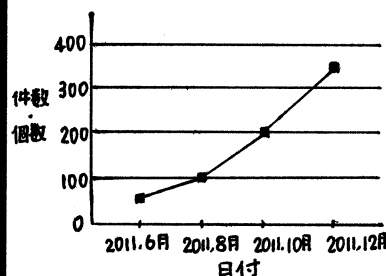

タイミングフーリ

キャンペーン期間延長

ご好評につきタイミングフーリのキャンペーンを3/20まで期間延長決定！
DOLSカタログ定価の32%で販売中です。
もちろんセミFにも対応。ホームページにひと目でわかる32%ズバリ価格表掲載しております。ぜひご利用ください。

タイミングフーリセミF

実績右肩上り

おかげ様でサービス開始以来件数・個数とも実績数が伸び大変好評頂いております。
下穴在庫品にご要望の加工を施し完成品としてお見積り不要、実働3日目発送としてお届けできるシステム。
タイミングフーリキャンペーン期間中のこの時期をお見逃しなく！