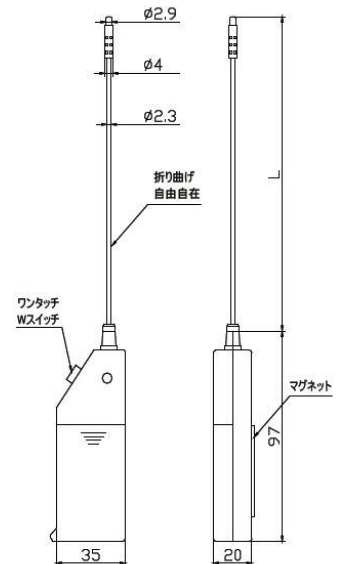

NEW

ポイントフラッシュ

懐中電灯やペンライトでは照らしにくい穴の奥深くもポイントフラッシュなら穴の奥まで入り照らすことができます。

TYPE	L	全長	重量(g)	¥
09H-PFS	120	217	28	2,500
09H-PFM	190	287	32	3,500

(重量には単三乾電池 2 本の重さは含まれておりません。)

軽量なので片手で持て、スイッチ操作もワンタッチ。

先端が自在に折れ曲がり、長寿命の LED ライトが明るく照らします。