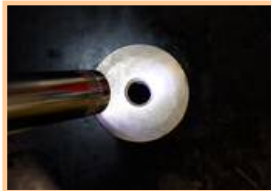

NEW

ポイントフラッシュ

懐中電灯やペンライトでは照らしにくい穴の奥深くもポイントフラッシュなら穴の奥まで入り照らすことができます。

TYPE	L	全長	重量(g)	¥
09H-PFS	120	217	28	2,500
09H-PFM	190	287	32	3,500

(重量には単三乾電池 2 本の重さは含まれておりません。)

軽量なので片手で持て、スイッチ操作もワンタッチ。

先端が自在に折れ曲がり、長寿命の LED ライトが明るく照らします。