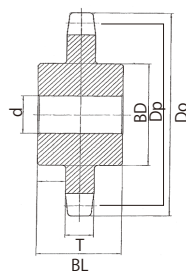

ピントルチェーン用 スプロケット

受注製作品

特殊形状品も、製作を承ります。

寸法にない特殊サイズも、
お気軽にご相談くださいませ。

詳細については、
弊社営業所までお問い合わせください。

●製作例

●寸法一例

TYPE	歯数	ピッチ 円直径 Dp	外径 Do	軸穴径 d	ボス径 BD	ボス長さ BL	歯巾 T	質量 kg
488C	8	173.17	189	60	95	75	24	7.5
	9	193.76	210	60	95	75		9.5
	10	214.46	230	60	95	75		11.0
	11	235.23	251	63	100	75		13.0
	12	256.05	272	63	100	75		15.0
	14	297.82	314	63	100	90		18.5
	16	339.69	355	70	115	90		21.8
	18	381.64	397	70	115	90		23.0
	20	423.62	439	70	115	90		27.0
	24	507.71	523	70	115	90		34.0
	26	549.79	566	80	130	90		40.0
30	633.99	650	80	130	90	55.0		