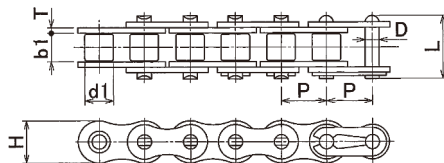

KANA ラストップチェーン New

●ご注文方法 商品コード
KANA40 - N 240リンク
 チェーンNo. **10ft**
3m
 ユニット

標準ローラチェーンに特殊ニッケルメッキを施したチェーンです、メッキによる美しい外観に加え、軽度の耐食性があるので、水滴がかかる程度の雰囲気で使用可能です。標準ローラチェーンより最大許容張力が少し低くなるので、選定時ご注意ください。

チェーンNo.	ピッチ P	ローラ外径 d1	内リンク内巾 b1	リンクプレート		ピン径 D	ピン長さ (JL部)	最大許容張力 kN(kgf)
				厚さ T	巾 H			
KANA25-N	6.35	3.30	3.18	0.80	6.00	2.31	8.40	0.64(65)
KANA35-N	9.525	5.08	4.78	1.30	9.00	3.58	13.17	1.84(190)
KANA40-N	12.7	7.95	7.95	1.50	12.00	3.96	17.80	3.04(310)
KANA50-N	15.875	10.16	9.53	2.03	15.09	5.08	22.20	5.39(550)
KANA60-N	19.05	11.91	12.70	2.42	18.00	5.94	27.70	7.26(740)
KANA80-RPN	25.4	15.88	15.88	3.25	24.00	32.70	35.00	12.7 (1,300)
KANAC2040-N	25.4	7.92	7.95	1.50	12.00	3.96	17.80	2.75(280)
KANAC2050-N	31.75	10.16	9.53	2.03	15.00	5.08	22.20	4.41(450)
KANAC2060H-N	38.1	11.91	12.70	3.25	18.00	5.94	31.60	6.28(640)

チェーンNo.	列数	ピン形式	商品コード	定価(円)	概略重量 kg/m	リンク数	定尺	定箱入数 (本or個)
KANA 25-N	1	RP	KANA25-NT	5,600	0.15	480L	3m	50
			KANA25-NJL	130				100
			KANA25-NOL	250				
KANA 35-N	1	RP	KANA35-NT	4,500	0.33	320L	3m	20
			KANA35-NJL	110				100
			KANA35-NOL	170				
KANA 40-N	1	RP	KANA40-NT	5,300	0.62	240L	3m	10
			KANA40-NJL	110				100
			KANA40-NOL	210				
KANA 50-N	1	RP	KANA50-NT	7,300	1.02	192L	3m	5
			KANA50-NJL	140				50
			KANA50-NOL	270				
KANA 60-N	1	RP	KANA60-NT	10,100	1.5	160L	3m	5
			KANA60-NJL	190				25
			KANA60-NOL	380				
KANA 80-RPN	1	RP	KANA80-RPNT	17,000	2.6	120L	3m	3
			KANA80-NJL	280				20
			KANA80-NOL	560				
KANA C2040-N	1	-	KANAC2040-NT	4,900	0.5	120L	3m	10
			KANAC2040-NJL	190				50
			KANAC2040-NOL	380				
KANA C2050-N	1	-	KANAC2050-NT	5,600	0.78	96L	3m	5
			KANAC2050-NJL	250				25
			KANAC2050-NOL	490				
KANA C2060H-N	1	-	KANAC2060H-NT	8,700	1.44	80L	3m	5
			KANAC2060H-NJL	380				20
			KANAC2060H-NOL	770				

※チェーンが直接食品に触れる場合や摩擦粉が食品に混入する可能性があるところではラストップチェーンは使用しないでください。

※寸法切りは3日目発送です。

※寸法切りは、商品代にチェーン切断実費を含めて請求します。